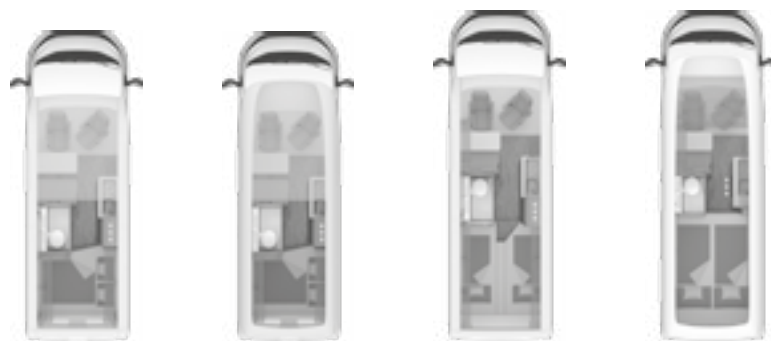

600 DQ

600 MQH

630 ME

630 MEG

DATOS TÉCNICOS

CaraTour

EQUIPAMIENTO DE BASE

Longitud total (cm)	599	599	636	636
Ancho cm (exterior/interior)	205 / 187	205 / 187	205 / 187	205 / 187
Altura cm (exterior/interior)	282 / 218	312 / 238	258 / 190	282 / 218
Masa del vehículo vacío (modelo básico con equipamiento especial pero sin equipamiento básico) (kg)	2.709	2.729	2.709	2.839
Masa en orden de marcha (modelo básico sin equipamiento opcional pero con equipamiento básico) (kg) (Nota: H140)	2.850	2.870	2.850	2.980
Peso máximo autorizado técnicamente (kg)	3.500	3.500	3.500	3.500
Carga útil admisible (kg)	621	601	621	491
Peso remolcable (kg)	2.500	2.500	2.500	2.500
Distancia entre ejes (cm)	403	403	403	403
Dimensiones del neumático	215 / 70 R 15 C	215 / 70 R 15 C	215 / 70 R 15 C	215 / 70 R 15 C
Dimensiones de las llantas	6 J x 15	6 J x 15	6 J x 15	6 J x 15
Plazas homologadas en circulación	4	4	4	4
Plazas noche (Nota: H141)	5	5	3	3
Número máximo de camas (Nota: H142)	5	5	5	5
Cinturones de seguridad de 3 puntos de anclaje, regulables en altura	2	2	2	2
Máximos cinturones de seguridad homologables	4	4	4	4

ESTRUCTURA

Ventanas con compás	5	7	5	4
Espesor del suelo (mm)	25	25	25	25

ZONA HABITÁCULO

Cinturones de seguridad de 3 puntos de anclaje, en dirección marcha	2	2	2	2
Dimensiones cama comedor (cm)	180 x 70	180 x 70	180 x 70	145 x 70
Dimensiones cama de invitados, opcional (cm)	180 x 70	180 x 70	180 x 70	180 x 70
Dimensiones cama trasera (cm)	194 x 152/140	194 x 152/140	195 x 85 / 200 x 85	170 x 193/206
Dimensiones de la cama basculante (cm)	176 x 130	-	-	-
Dimensiones cama de techo EasySlide (cm)	-	200 x 130	-	-

AGUA

Capacidad del depósito de aguas grises (litros)	90	90	90	90
Capacidad del depósito de aguas limpias (litros) (Nota: H711A, H712D)	102	102	102	102
Capacidad del depósito de aguas limpias (litros) (Nota: H712A, H711A)	-	-	-	-

COCINA

Frigorífico (volumen en litros)	95	95	95	75

INSTALACIÓN ELÉCTRICA

Batería de servicio de habitáculo (Ah)	95	95	95	95

Fiat Ducato 3.300 kg; 2,3 l 120 Multijet, Euro 6d-Temp (88 kW / 120 PS) (Dependencia: ABH9303)	-	-	-	-
Fiat Ducato 3.500 kg; 2,3 l 120 Multijet, tracción delantera, Euro 6d-Temp (88 kW / 120 PS) (Dependencia: ABH9303)	s	s	s	s